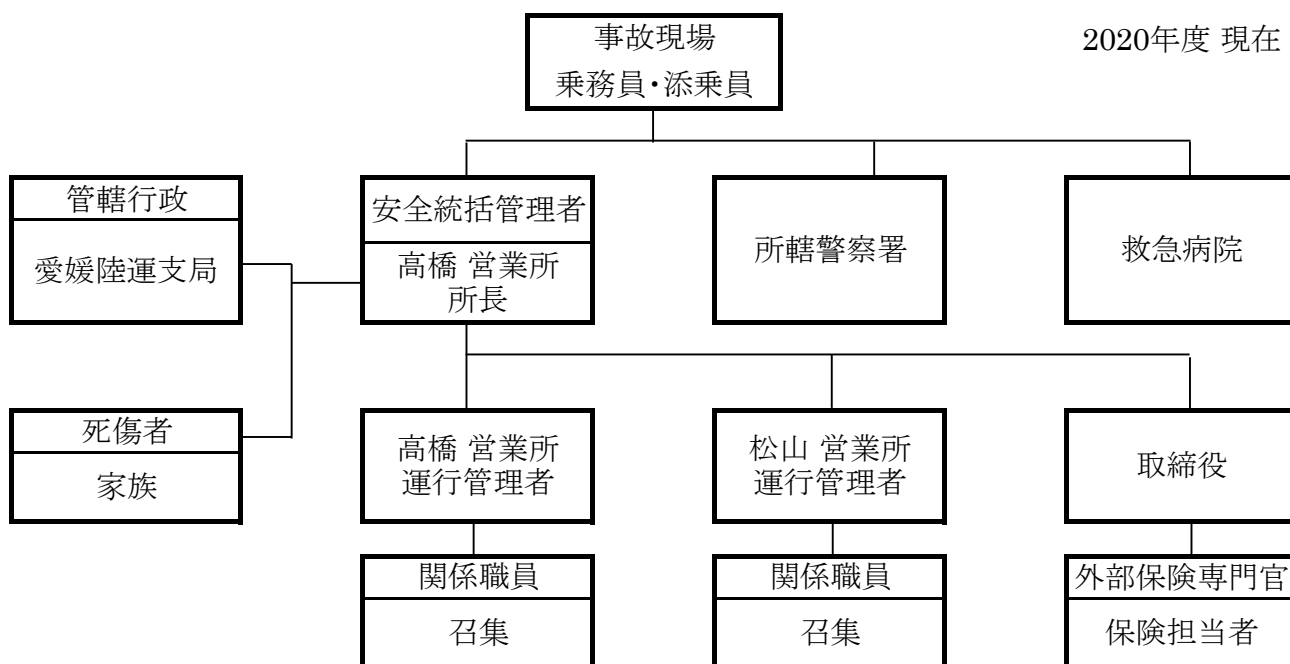

いずみ観光株式会社 緊急及び重大事故発生時 連絡通知体制

2020年度 現在

上記処理組織